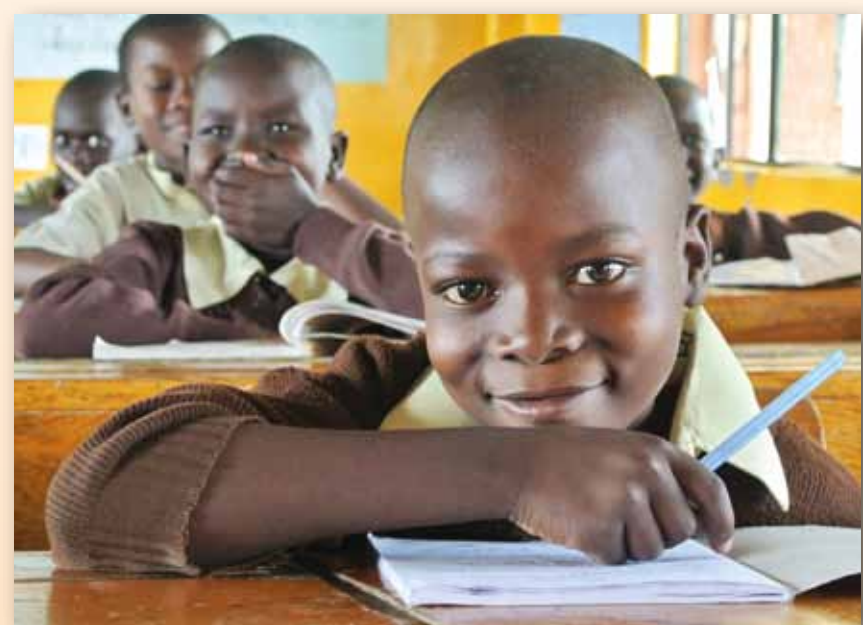

KARIBUNI KENYA

AFRIKA NEVŠEDNÍMA OČIMA

VÝSTAVA FOTOGRAFIÍ Z KENI

Výstava dokumentárních fotografií, které vznikly při cestách dobrovolníků Centra Narovinu do Keni. Fotografie zachycují rozvojové projekty a život v nejchudších čtvrtích i na vesnicích.

HLAVNÍ PROJEKTY CENTRA NAROVINU:

- ⦿ Adopce afrických dětí - projekt pomoci na dálku
- ⦿ Komunitní centrum Ostrov Naděje na Rusinga Island / Keňa
- ⦿ Projekt Voda pro Kauti / Keňa
- ⦿ Miniobchůdek Afrika v duchu „Fair Trade“
- ⦿ Africké programy ve školách a pro veřejnost
- ⦿ Kurzy „Dobrovolníci pro pomoc Africe“
- ⦿ Partnerský program mezi českými a keňskými školami

**Centrum
Narovinu**

Sokolská 32, Praha 2
(metro I.P. Pavlova)

Tel.: +420 608 301 270

info@centrumnarovinu.cz